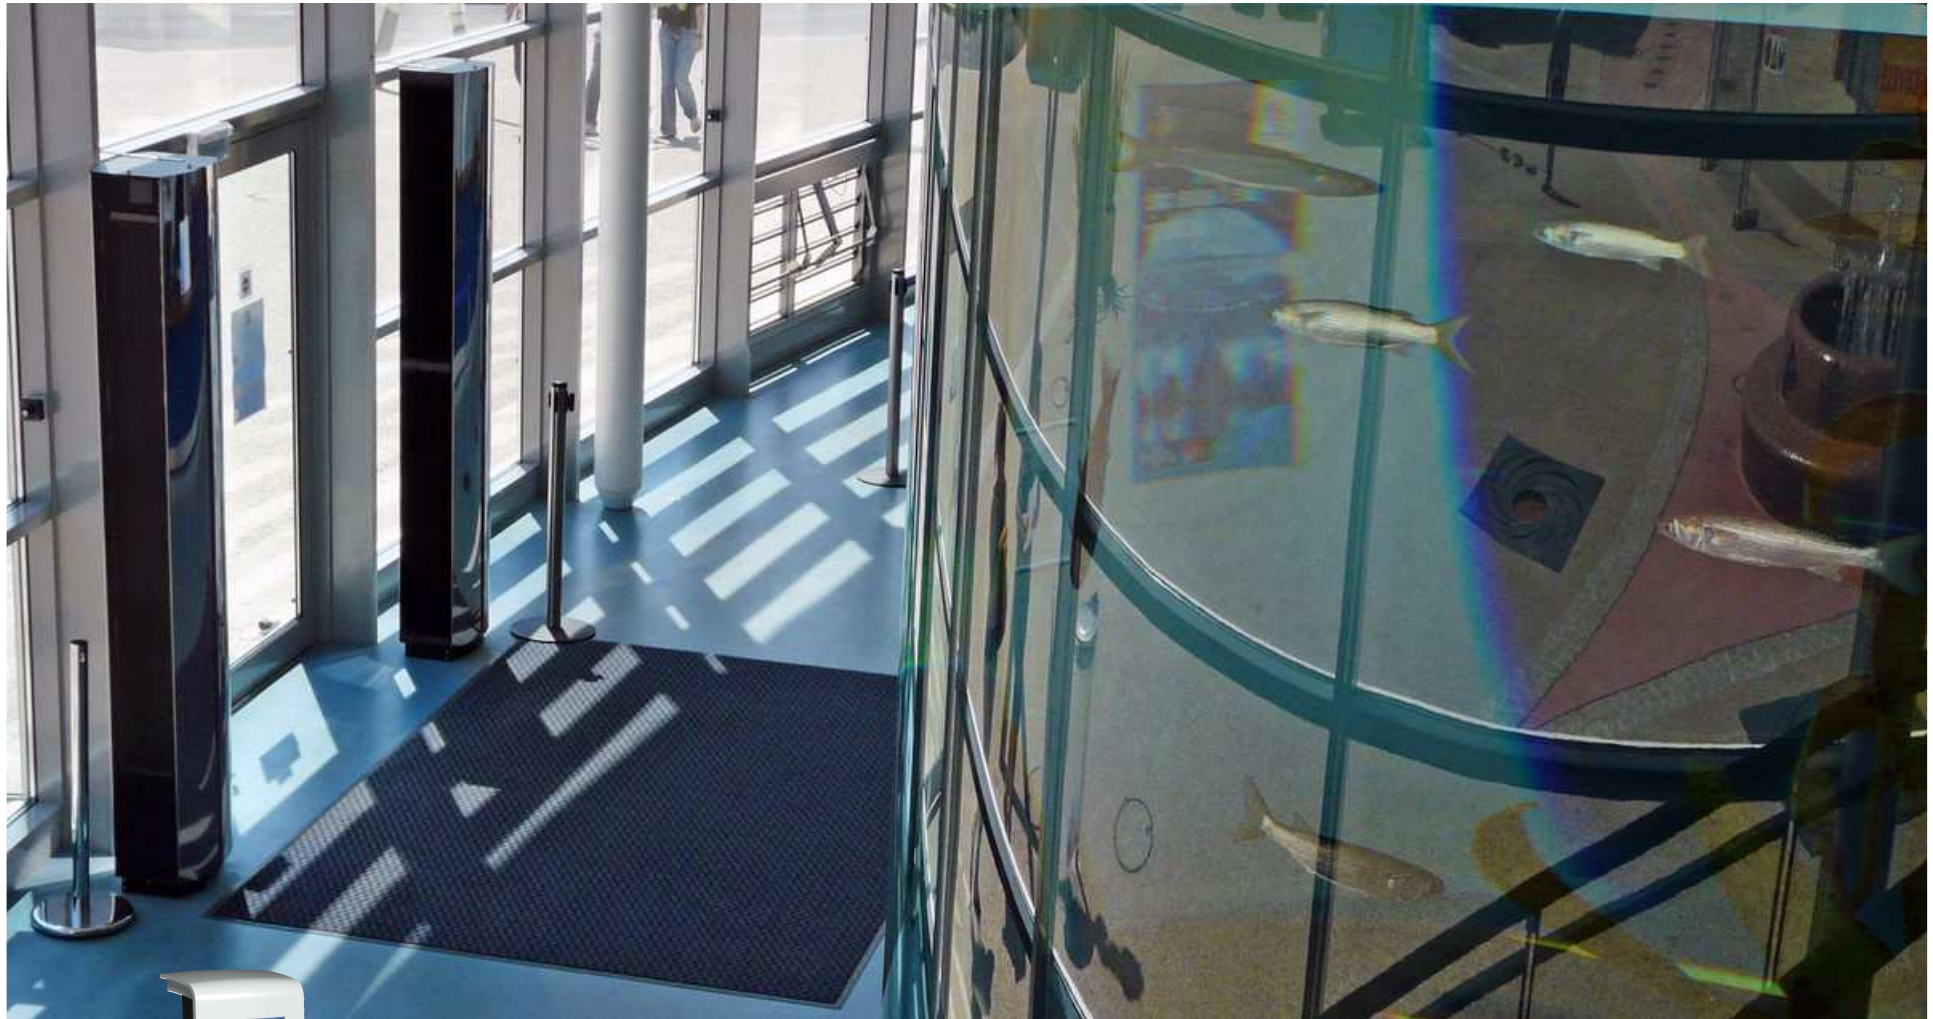

Le 1er Rideau d'air Design et Intelligent

Climat local Confort global.

SIRe

Simple • Intelligent • Régulation • économie